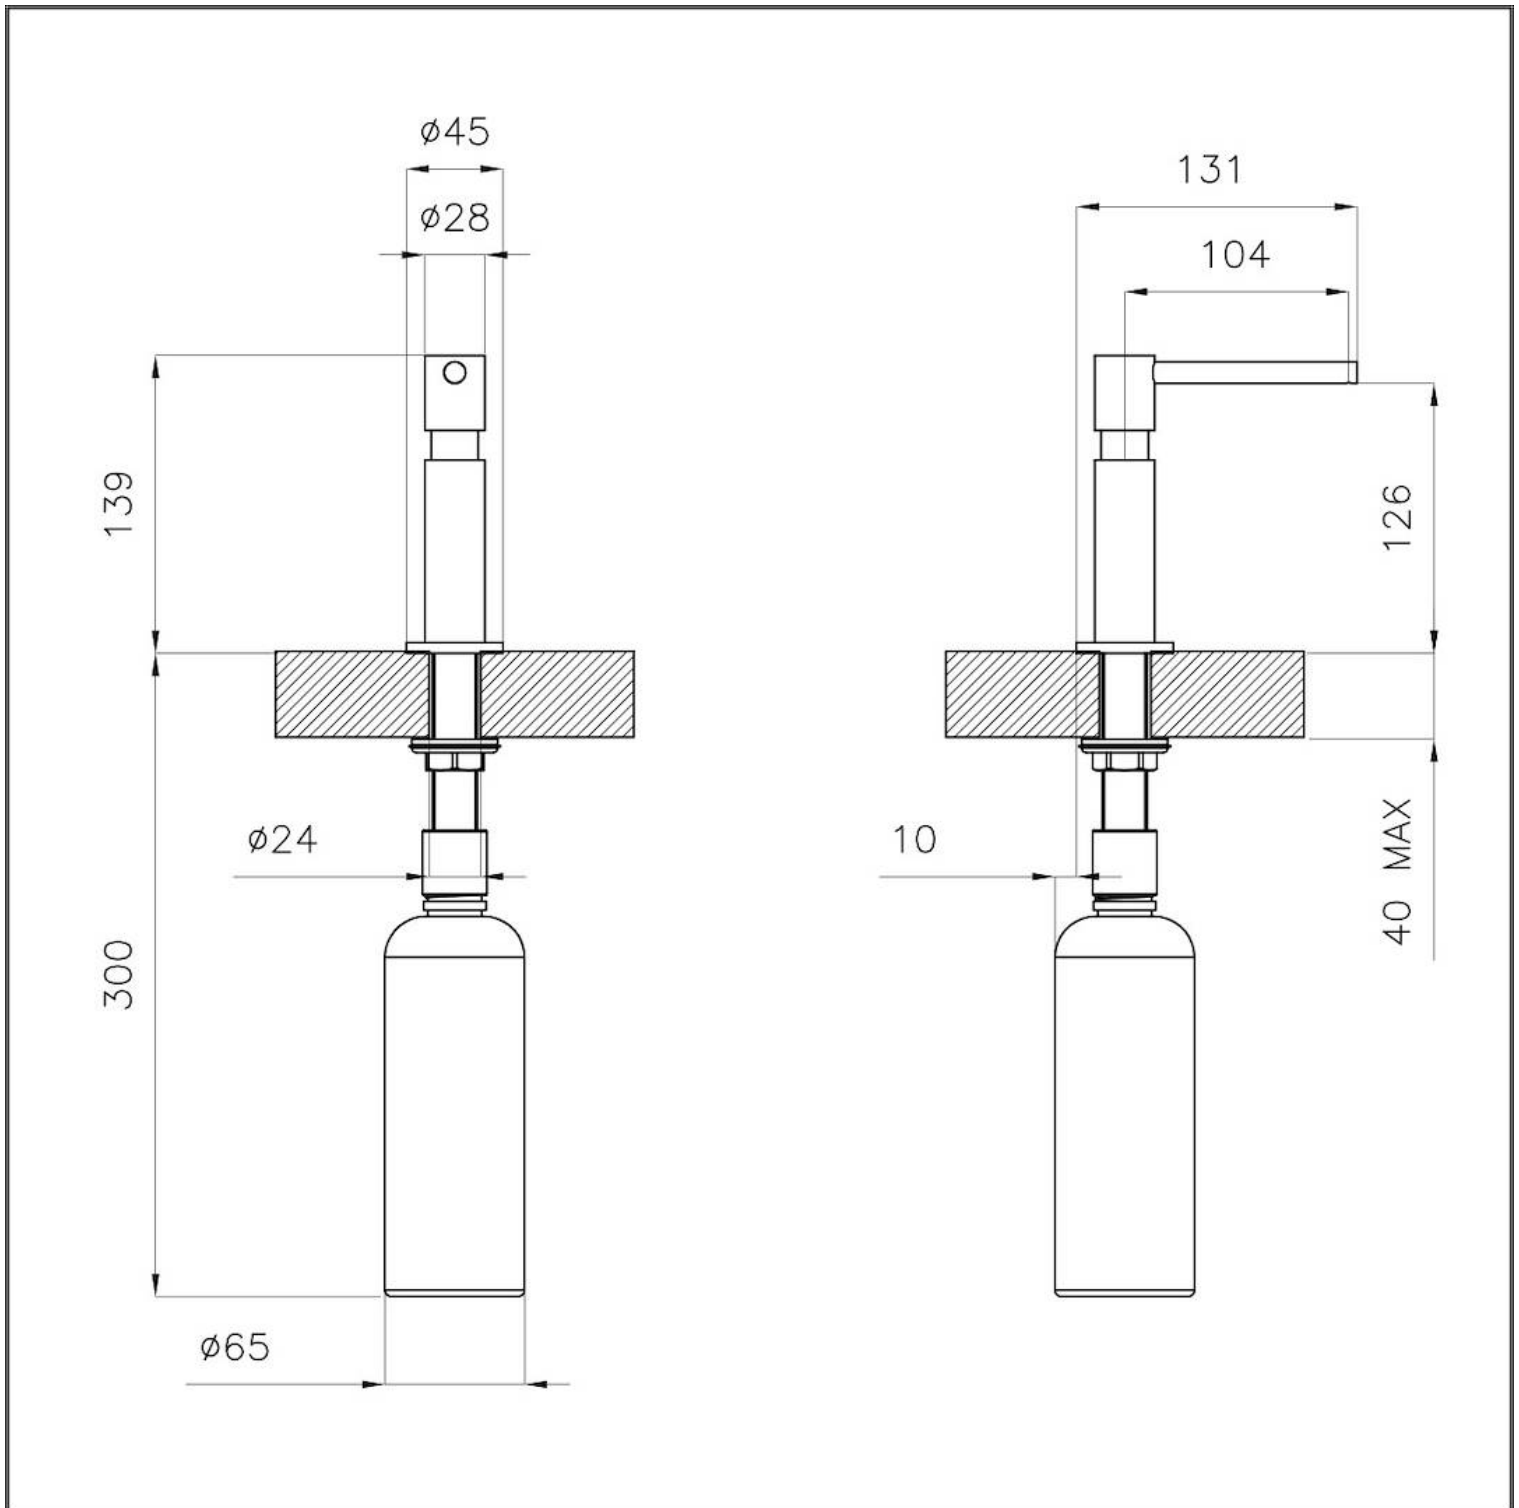

Dispenser Evo Gun Metal

Accessori e Complementi

Codice: 8520 856

Distributore da incasso per detersivo/sapone liquido.

DETTAGLI

Colorazione Gun Metal

Finitura PVD

Texture Cromato

Accessori lavelli Dispenser

Foro incasso Ø 35mm

DATI TECNICI

ABBINAMENTI CONSIGLIATI

Miscelatore Omega Gun Metal
8497 856

Miscelatore Omega Plus Gun Metal
8498 856